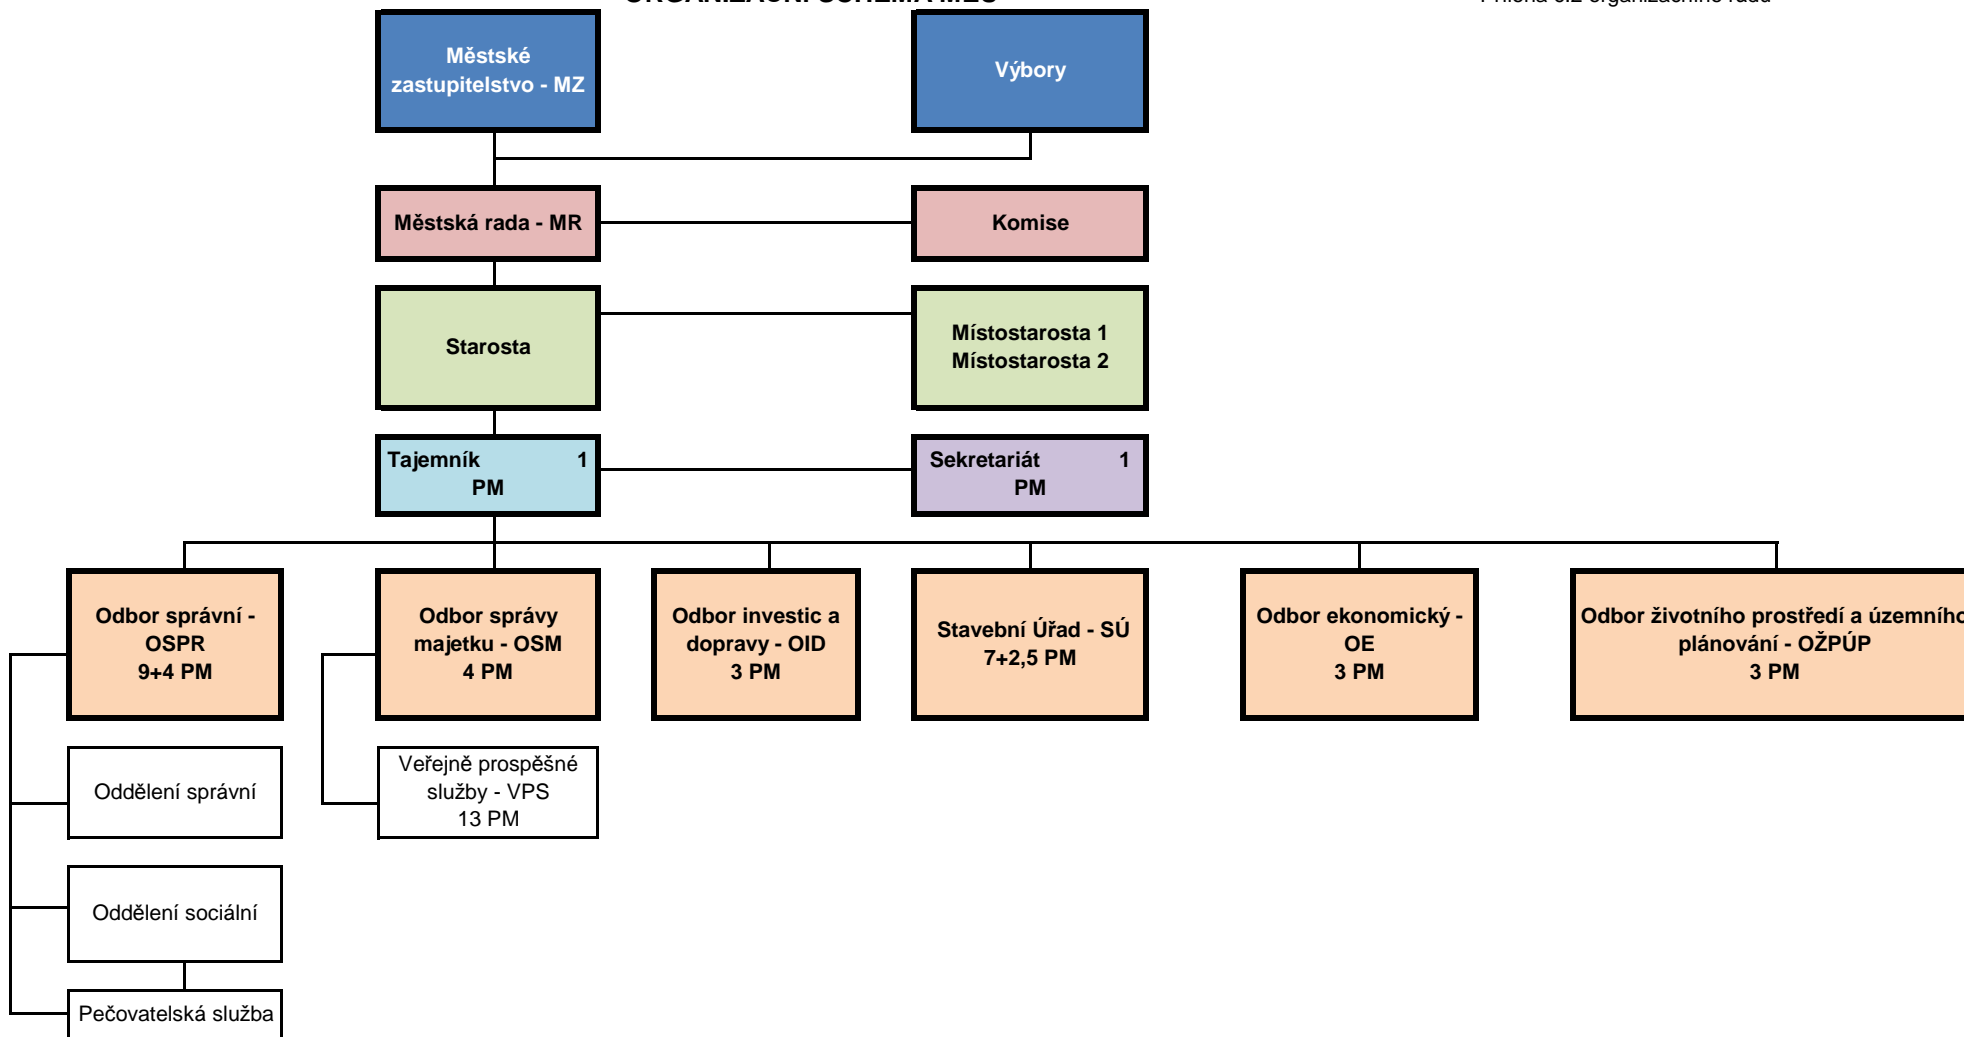

ORGANIZAČNÍ SCHÉMA MĚÚ

Příloha č.2 organizačního řádu

Počet pracovních míst

tajemník	1 úředník	
sekretariát	1 úředník	
OSPR	9 úředník	4 pečovatelka
OSM	4 úředník	
OID	3 úředník	
SÚ	7 úředník	2,5 administrativa
OE	3 úředník	
OIŽPÚP	3 úředník	
kurýr		1 kurýr
VPS		13 pracovníků
úklid		1 uklízečka
knihovna		3 knihovnice